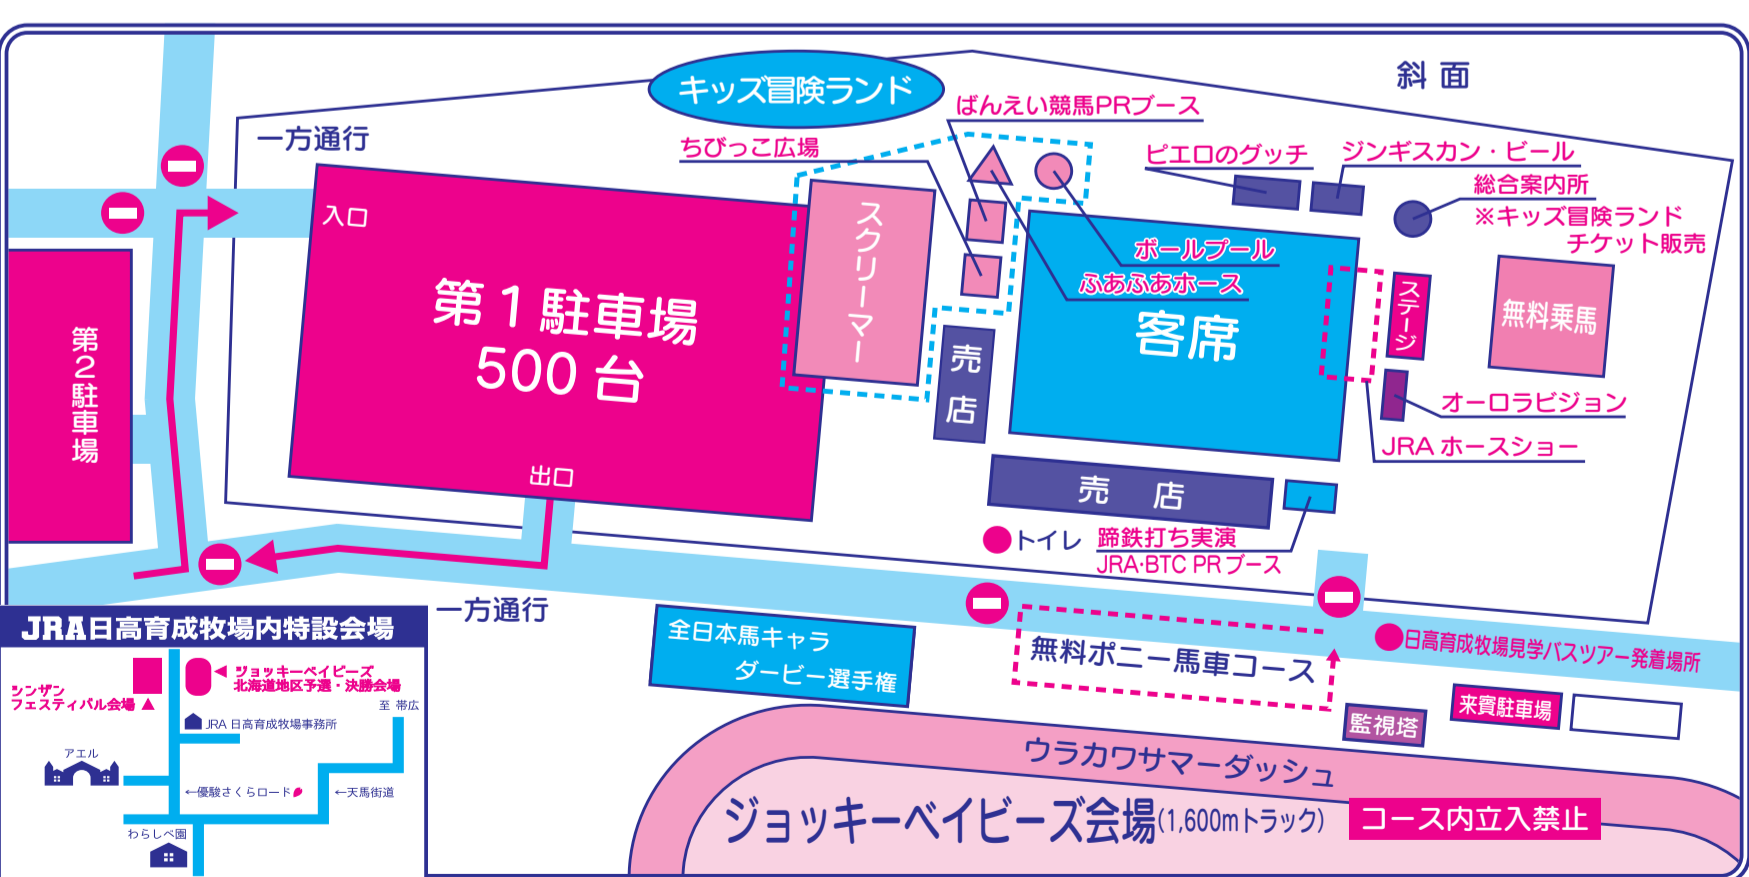

BTCイベント
■ バーチャルリアリティ体験 9:30~
■ 調教施設見学(受付/9:30~) 10:00~15:00
(4回/各10名/40分程度)

7月30日(日) 9:00~15:30 ※キッズ冒険ランドのご利用は希望者多数の場合はお子様を優先させていただきます。
チケット販売 午前8:30~午後12:30~
●スクリーマー 1回/100円(2歳以上~大人)
●ボールプール 1回/300円(2歳以上~20歳未満)

●29日(土)16:00 OPEN ●30日(日) 9:00

【出店者】
●日の丸弁当 ●Aコープ 荻伏店 ●商工会議所青年部 ●たご福 ●白濱商店 ●カラオケBOX GTOパート2 ●食事召処 天馬 ●うらかわ優駿ヒレッジ AERU ●可愛井カフェ ●hokushincatering ケバブ号

【販売品】
ビール・ジュース・たご焼き・焼きそば・クレープ・うどん 焼きそば・お好み焼き・フライドポテト・焼鳥・蹄鉄グッズ アメリカンドッグ・おもちゃ・フラッペ・ハンバーガー 泡おやき・ぐず餅トリンク・ケバブ・ロングポテト 等

パーティー券販売中
1枚 3,000円
□ジングスカン・野菜2人前(7月29日のみ)
□生ビール2杯またはジュース6本
当日は数に限りがありますので、お早めにお買い求めください。

◆パーティー券取扱場所
◇役場産業課...☎26-9016 ◇ひだか東農業協同組合...☎22-1500
◇日の丸弁当...☎22-2557 ◇セラース天馬街道店...☎24-8555
◇天馬...☎28-1443 ◇うらかわ優駿ヒレッジ AERU...☎28-2111
◇たご福...☎22-0566 ◇カラオケBOX GTOパート2...☎22-5103

会場のご案内 祭会場以外の立入りを禁止します。

総合案内所 ■ 本部テントに総合案内所を設けます。
■ プログラム配布・総合案内・救急・迷子など。

駐車場 ■ 駐車は、係員の指示に従ってください。
■ 会場周辺の道路は、全て駐車禁止です。

お願い ■ ゴミ減量化のため、売店でのトレイ・袋の配布を極力抑えておりますので、ご協力をお願いします。